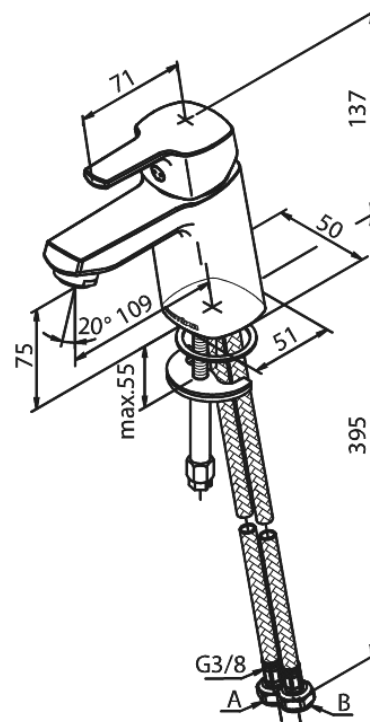

Funktionen

FM Mattsson Germany GmbH
Biedenkamp 3c, DE-21509 Glinde bei Hamburg

+49 405357080 info.de@fmattssongroup.com

Weitere Information auf <https://damixa.de>

damixa